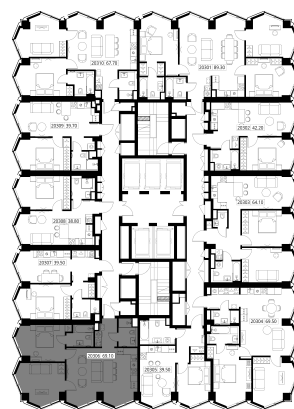

КОРПУС В | CRYSTAL
КВАРТИРА № 6

ЭТАЖ

3

РЯДОМ С ЦЕНТРОМ И ПАРКАМИ

СПАЛЕН	2
СРОК СДАЧИ	IV квартал 2024
ОБЩАЯ ПЛОЩАДЬ	69.1 м²
ЦЕНА	39 684 130 ₺ 36 906 241 ₺
ТИП ОТДЕЛКИ	MR Base
ЦЕНА ЗА М²	574 300 ₺

*до 17.04.2026

высота входной двери **2,4 м**

высота потолков в квартире **2,2,4 м**

высота потолков в пентхаусах **4,7–6,05 м**

ОФИС ПРОДАЖ

+7 (495) 125-00-72

Москва, ул. 2-я Хуторская, д. 34

Ежедневно с 09:00 до 21:00

АДРЕС ОБЪЕКТА: