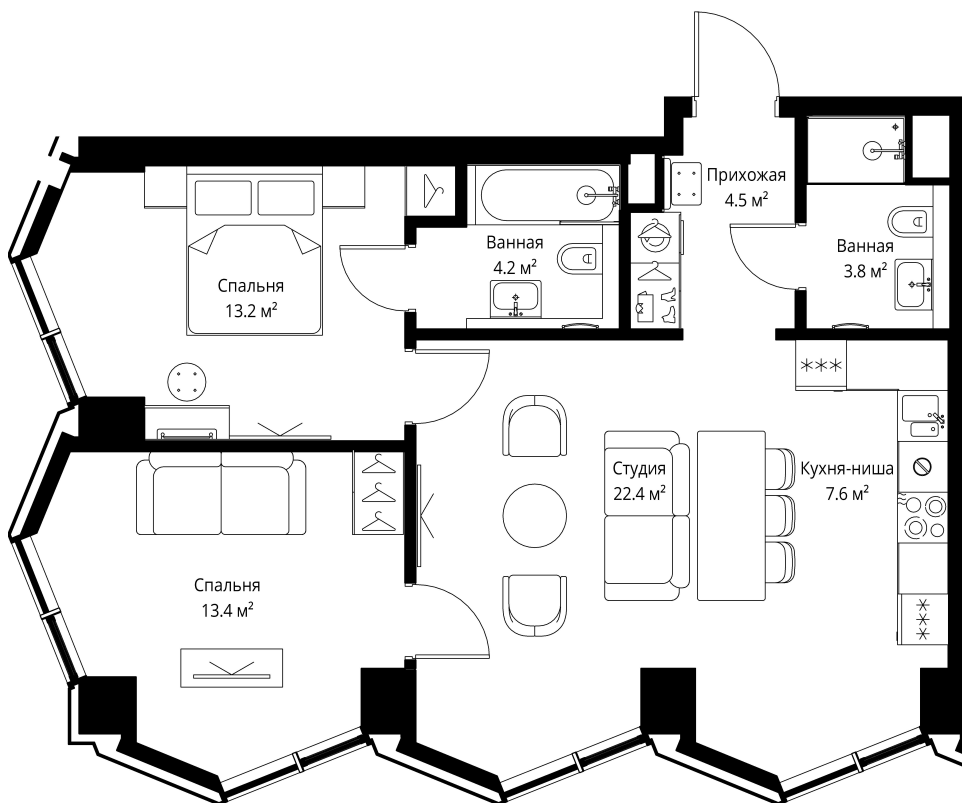

КОРПУС В | CRYSTAL
КВАРТИРА № 6

ЭТАЖ

3

РЯДОМ С ЦЕНТРОМ И ПАРКАМИ

СПАЛЕН	2
СРОК СДАЧИ	IV квартал 2024
ОБЩАЯ ПЛОЩАДЬ	69.1 м²
ЦЕНА	39 684 130 ₺ 36 906 241 ₺
ТИП ОТДЕЛКИ	MR Base
ЦЕНА ЗА М²	574 300 ₺

*до 17.04.2026

БАЗОВАЯ ОТДЕЛКА ОТ MR

Чтобы сохранить ценное время и силы жителей, часть квартир в комплексе сдается с базовой отделкой – в виде чистого холста. Базовая отделка от Mr включает разводку коммуникаций, стяжку, установку розеток и выключателей. Жителям остается приятный процесс оформления интерьера: выбор покрытия стен и пола, сантехники, мебели и аксессуаров.

высота входной двери **2,4 м**

высота потолков в квартире **2,2,4 м**

высота потолков в пентхаусах **4,7–6,05 м**

ОФИС ПРОДАЖ

+7 (495) 125-00-72

Москва, ул. 2-я Хуторская, д. 34

Ежедневно с 09:00 до 21:00

АДРЕС ОБЪЕКТА: