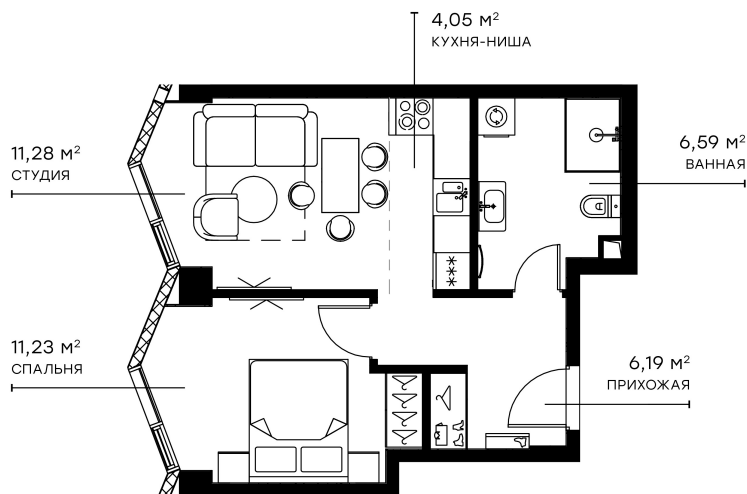

КОРПУС В | CRYSTAL КВАРТИРА № 55

ЭТАЖ

8

Москва-Сити

Москва-Сити

РЯДОМ С ЦЕНТРОМ И ПАРКАМИ

СПАЛЕН	1
СРОК СДАЧИ	IV квартал 2024
ОБЩАЯ ПЛОЩАДЬ	39,39 м²
ЦЕНА	23 291 307 ₺ 20 496 350 ₺
ТИП ОТДЕЛКИ	MR Base
ЦЕНА ЗА М²	591 300 ₺

ОТДЕЛКА WHITE BOX (MR BASE)

Чтобы сохранить ценное время и силы жителей, часть квартир в комплексе сдается с базовой отделкой – в виде чистого холста. Стандарт MR BASE включает разводку коммуникаций, стяжку, установку розеток и выключателей. Жителям остается приятный процесс оформления интерьера: выбор покрытия стен и пола, сантехники, мебели и аксессуаров.