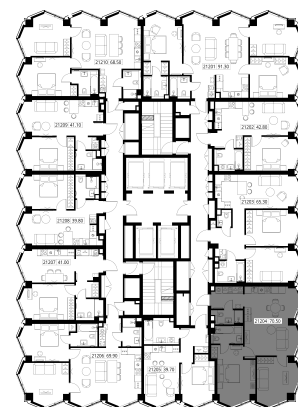

КОРПУС В | CRYSTAL  
КВАРТИРА № 94

ЭТАЖ

12

РЯДОМ С ЦЕНТРОМ И ПАРКАМИ

СПАЛЕН	2
СРОК СДАЧИ	IV квартал 2024
ОБЩАЯ ПЛОЩАДЬ	70.5 м²
ЦЕНА	44 591 250 ₺ 41 469 863 ₺
ТИП ОТДЕЛКИ	MR Base
ЦЕНА ЗА М²	632 500 ₺

- Метро «Дмитровская»
- Савеловский вокзал  
Аэроэкспресс в Шереметьево
- Москва-Сити  
Садовое кольцо
- Тимирязевский парк
- Петровский парк
- Гончаровский парк

высота входной двери 2,4 м

высота потолков в квартире 2,2,4 м

высота потолков в пентхаусах 4,7–6,05 м