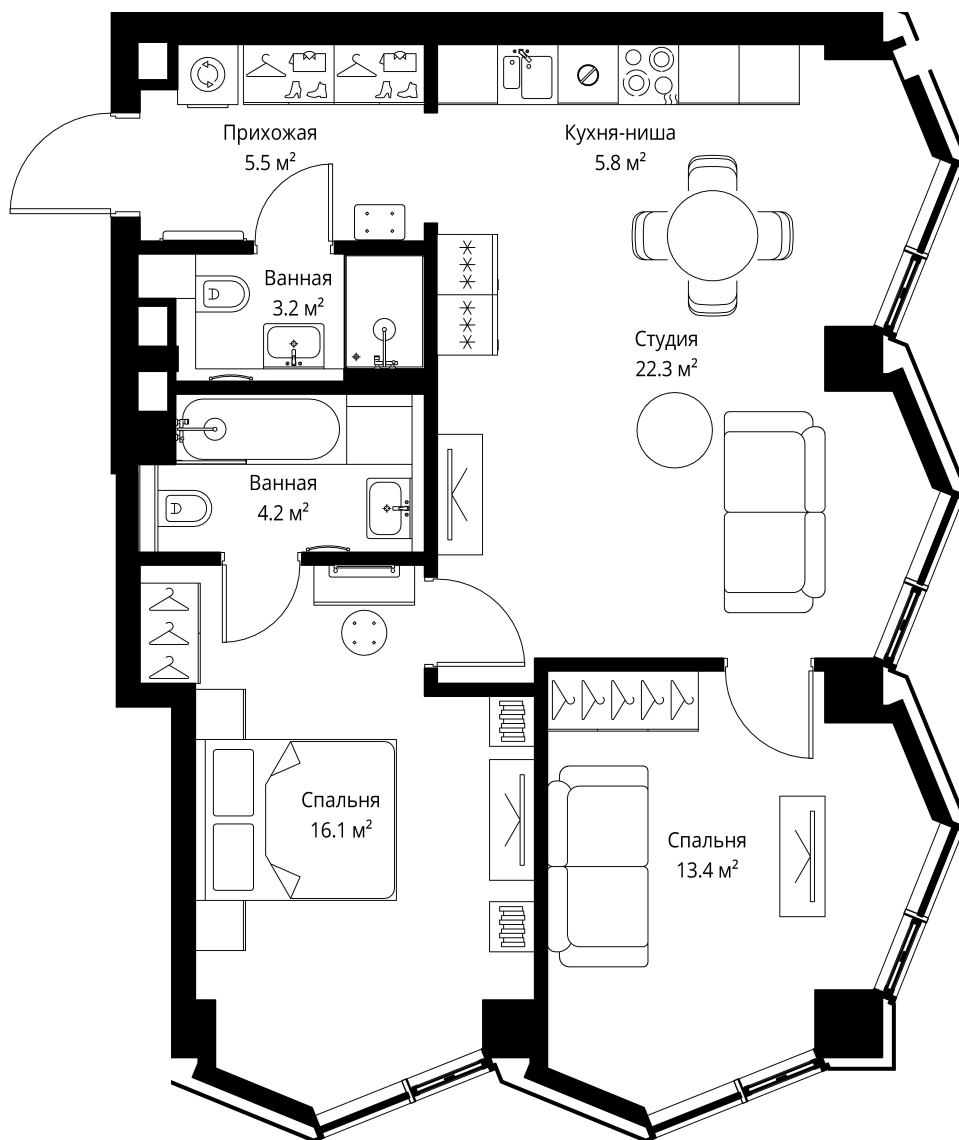

КОРПУС В | CRYSTAL  
КВАРТИРА № 94

ЭТАЖ

12

РЯДОМ С ЦЕНТРОМ И ПАРКАМИ

СПАЛЕН	2
СРОК СДАЧИ	IV квартал 2024
ОБЩАЯ ПЛОЩАДЬ	70.5 м²
ЦЕНА	44 591 250 ₺ 41 469 863 ₺
ТИП ОТДЕЛКИ	MR Base
ЦЕНА ЗА М²	632 500 ₺

- Метро «Дмитровская»
- Савеловский вокзал  
Аэроэкспресс в Шереметьево
- Москва-Сити  
Садовое кольцо
- Тимирязевский парк
- Петровский парк
- Гончаровский парк

## БАЗОВАЯ ОТДЕЛКА ОТ MR

Чтобы сохранить ценное время и силы жителей, часть квартир в комплексе сдается с базовой отделкой – в виде чистого холста. Базовая отделка от Mr включает разводку коммуникаций, стяжку, установку розеток и выключателей. Жителям остается приятный процесс оформления интерьера: выбор покрытия стен и пола, сантехники, мебели и аксессуаров.

высота входной двери 2,4 м

высота потолков в квартире 2,2,4 м

высота потолков в пентхаусах 4,7–6,05 м