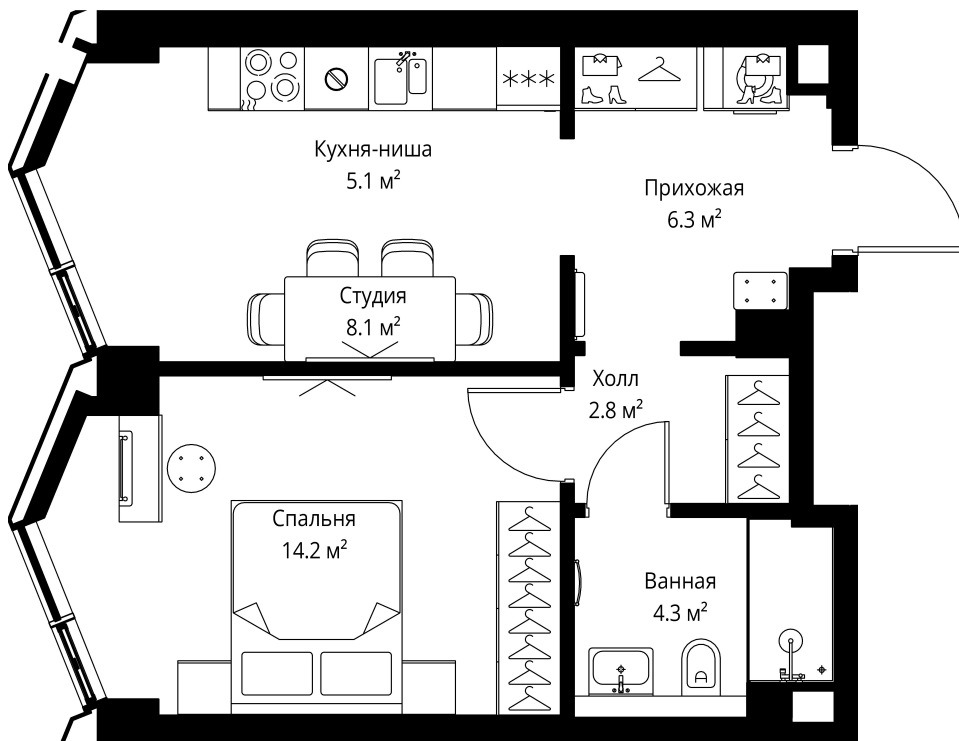

КОРПУС В | CRYSTAL
КВАРТИРА № 107

ЭТАЖ

13

РЯДОМ С ЦЕНТРОМ И ПАРКАМИ

СПАЛЕН	1
СРОК СДАЧИ	IV квартал 2024
ОБЩАЯ ПЛОЩАДЬ	40.8 м²
ЦЕНА	29 755 440 ₺ 27 672 559 ₺
ТИП ОТДЕЛКИ	MR Base
ЦЕНА ЗА М²	729 300 ₺

*до 17.06.2026

высота входной двери **2,4 м**

высота потолков в квартире **2,24 м**

высота потолков в пентхаусах **4,7–6,05 м**

ОФИС ПРОДАЖ

+7 (495) 125-00-72

Москва, ул. 2-я Хуторская, д. 34

Ежедневно с 09:00 до 21:00

АДРЕС ОБЪЕКТА: