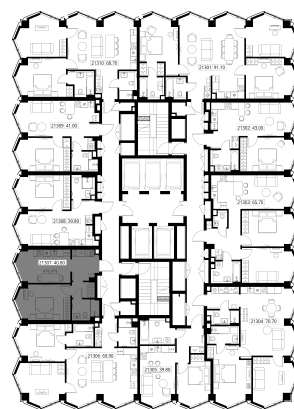

КОРПУС В | CRYSTAL
КВАРТИРА № 107

ЭТАЖ

13

РЯДОМ С ЦЕНТРОМ И ПАРКАМИ

СПАЛЕН	1
СРОК СДАЧИ	IV квартал 2024
ОБЩАЯ ПЛОЩАДЬ	40.8 м²
ЦЕНА	29 755 440 ₺ 27 672 559 ₺
ТИП ОТДЕЛКИ	MR Base
ЦЕНА ЗА М²	729 300 ₺

*до 17.06.2026

высота входной двери **2,4 м**

высота потолков в квартире **2,24 м**

высота потолков в пентхаусах **4,7–6,05 м**

ОФИС ПРОДАЖ

+7 (495) 125-00-72

Москва, ул. 2-я Хуторская, д. 34

Ежедневно с 09:00 до 21:00

АДРЕС ОБЪЕКТА: