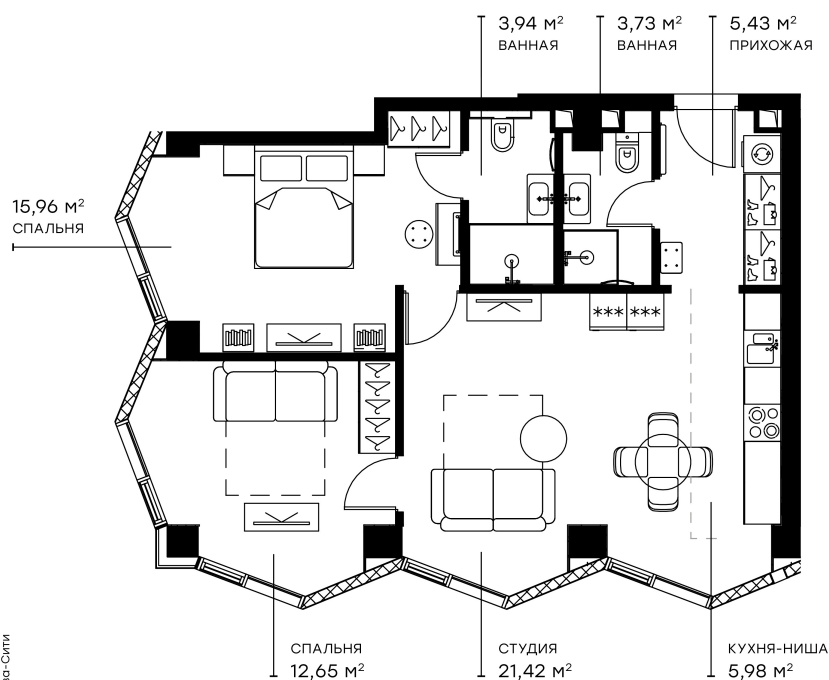

КОРПУС В | CRYSTAL
КВАРТИРА № 314

ЭТАЖ

34

Москва-Сити

Москва-Сити

Кремль

2-я Хутурская улица

Сокольники

РЯДОМ С ЦЕНТРОМ И ПАРКАМИ

СПАЛЕН	2
СРОК СДАЧИ	IV квартал 2024
ОБЩАЯ ПЛОЩАДЬ	69,7 м²
ЦЕНА	~~42 837 620 Р~~ 39 838 987 Р
ТИП ОТДЕЛКИ	MR Base
ЦЕНА ЗА М²	614 600 Р

*до 13.03.2025

Метро «Дмитровская»	6 минут пешком
Савеловский вокзал Аэроэкспресс в Шереметьево	5 минут на машине
Москва-Сити Садовое кольцо	10 минут на машине
Тимирязевский парк	15 минут пешком
Петровский парк	8 минут на машине
Гончаровский парк	15 минут пешком