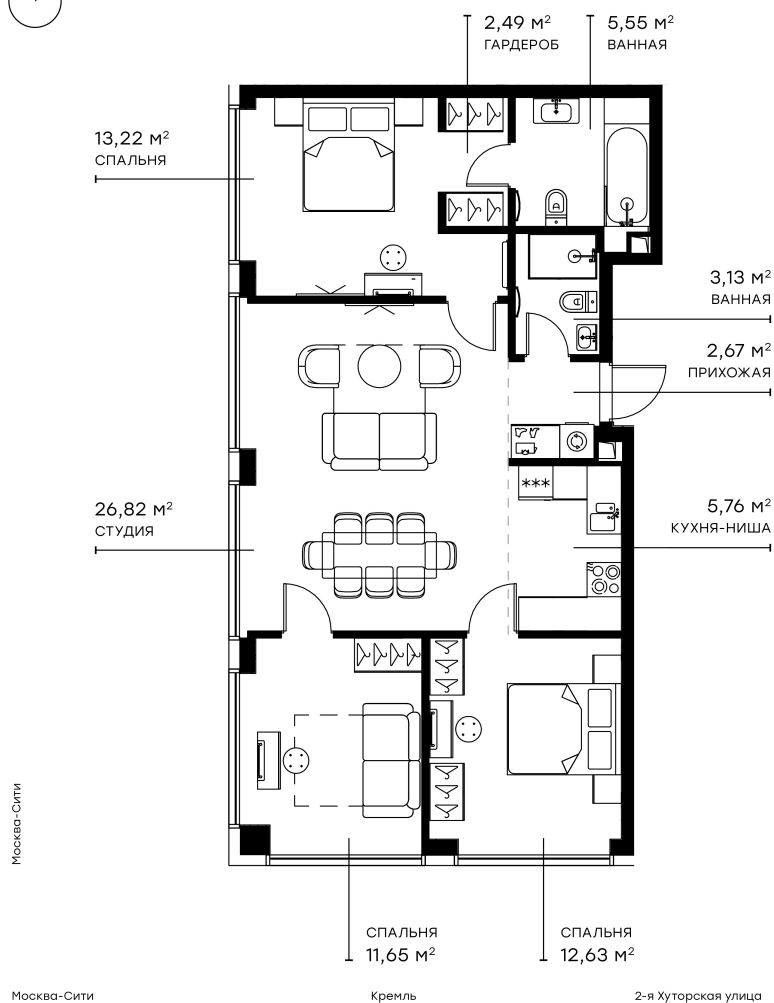

КОРПУС В | CRYSTAL

КВАРТИРА № 373

ЭТАЖ

40

РЯДОМ С ЦЕНТРОМ И ПАРКАМИ

СПАЛЕН	3
СРОК СДАЧИ	IV квартал 2024
ОБЩАЯ ПЛОЩАДЬ	84,7 м ²
ЦЕНА	49 642 670 ₺ 46 167 683 ₺
ТИП ОТДЕЛКИ	MR Base
ЦЕНА ЗА М ²	586 100 ₺

*до 14.03.2025

Петровский парк

8 минут на машине

Гончаровский парк

15 минут пешком

ОТДЕЛКА WHITE BOX (MR BASE)

Чтобы сохранить ценное время и силы жителей, часть квартир в комплексе сдается с базовой отделкой – в виде чистого холста. Стандарт MR BASE включает разводку коммуникаций, стяжку, установку розеток и выключателей. Жителям остается приятный процесс оформления интерьера: выбор покрытия стен и пола, сантехники, мебели и аксессуаров.

высота входной двери 2,4 м

высота потолков в квартире 22,4 м

высота потолков в пентхаусах 4,7–6,05 м

ОФИС ПРОДАЖ

+7 (495) 125-00-72

Москва, ул. 2-я Хуторская, д. 34

Ежедневно с 09:00 до 21:00

АДРЕС ОБЪЕКТА: