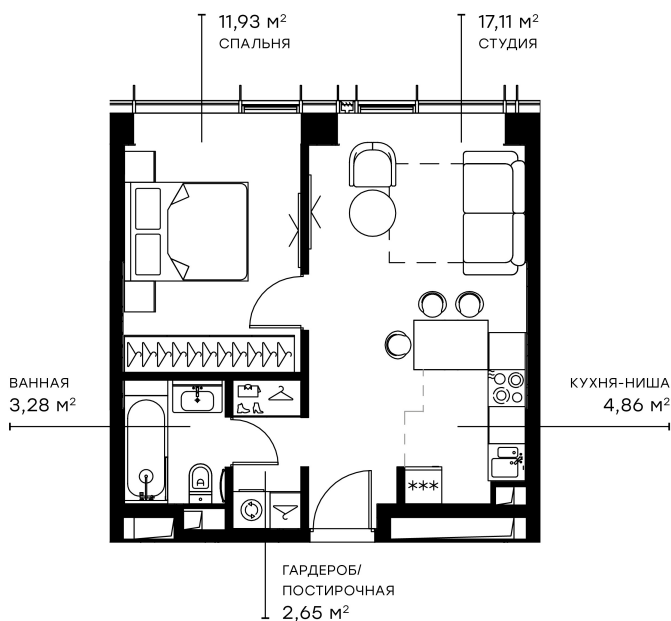

КОРПУС С | SILVER  
КВАРТИРА № 58

ЭТАЖ

7

Москва-Сити

Двор-сад

РЯДОМ С ЦЕНТРОМ И ПАРКАМИ

СПАЛЕН	1
СРОК СДАЧИ	IV квартал 2024
ОБЩАЯ ПЛОЩАДЬ	40.4 м <sup>2</sup>
ЦЕНА	24 559 160 ₺ 22 840 019 ₺
ТИП ОТДЕЛКИ	MR Base
ЦЕНА ЗА М <sup>2</sup>	607 900 ₺

## ОТДЕЛКА WHITE BOX (MR BASE)

Чтобы сохранить ценное время и силы жителей, часть квартир в комплексе сдается с базовой отделкой – в виде чистого холста. Стандарт MR BASE включает разводку коммуникаций, стяжку, установку розеток и выключателей. Жителям остается приятный процесс оформления интерьера: выбор покрытия стен и пола, сантехники, мебели и аксессуаров.