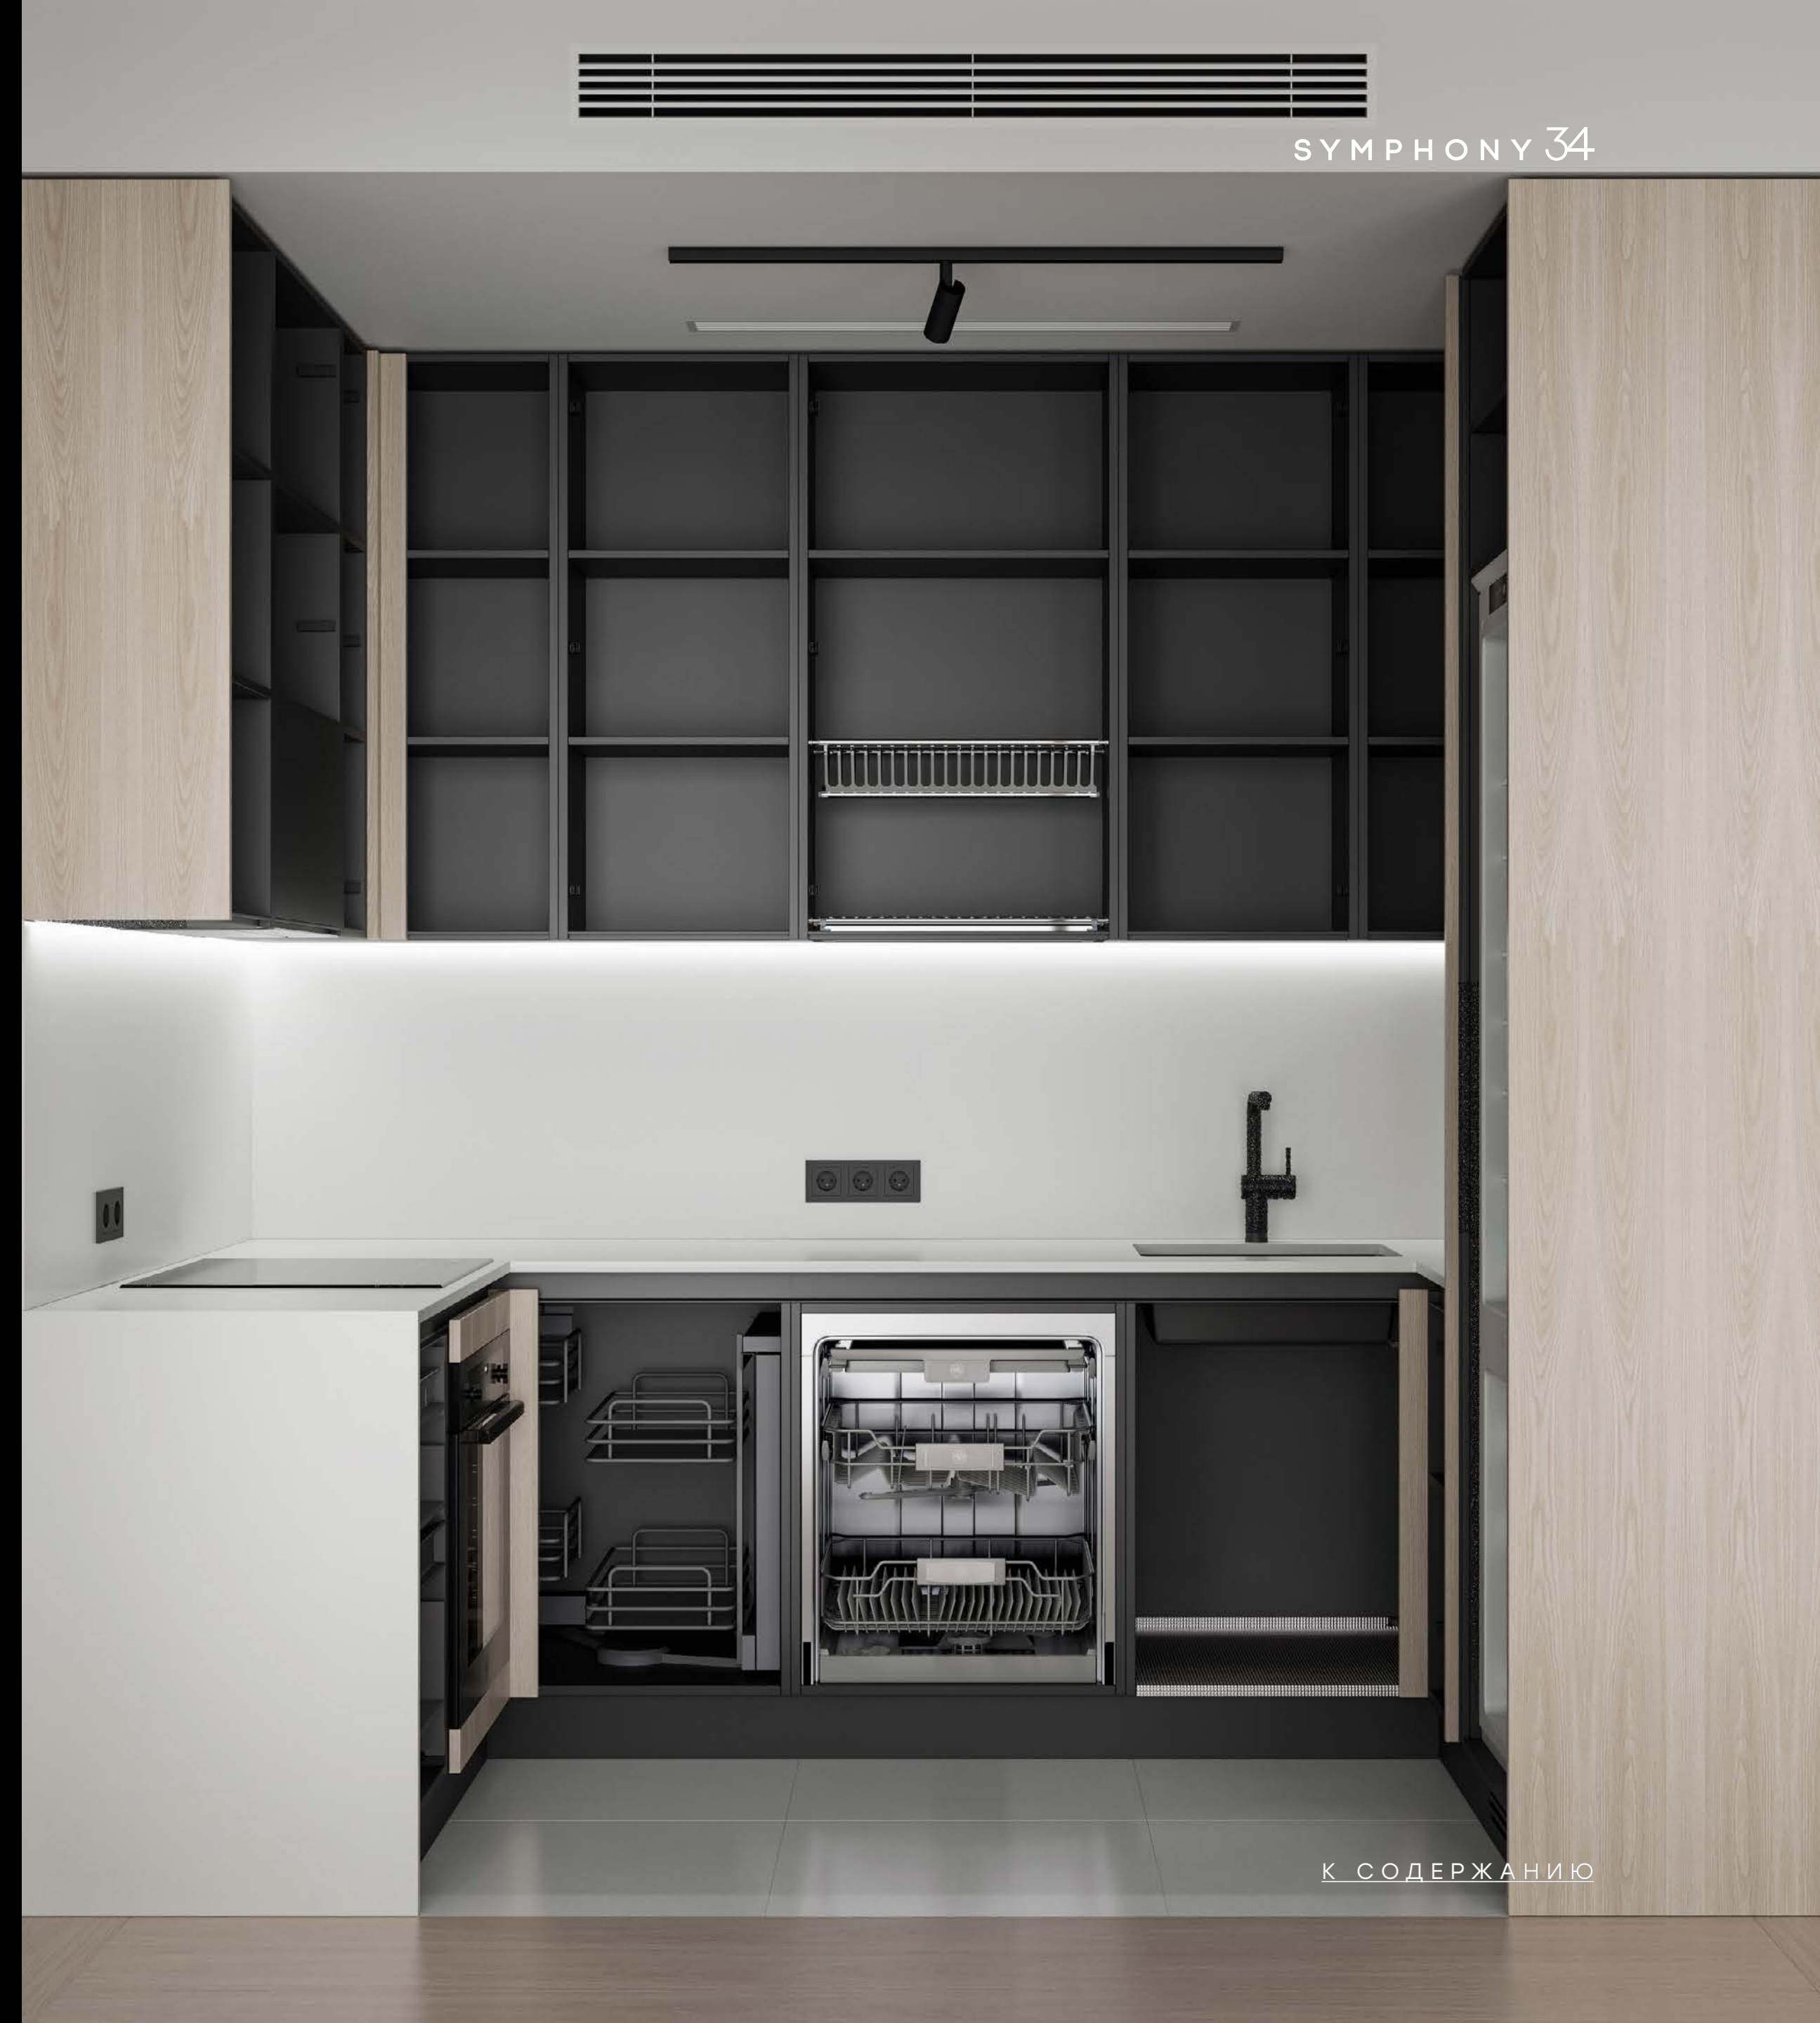

КУХНИ PREMIUM QUARTZ

Этот вариант кухонь создан для ценителей разумного сочетания качества и цены. Визитная карточка Premium Quartz – эстетичный и прочный кварцевый камень на столешнице и фартуке.

Бытовая техника – сердце кухни, от выбора технического оснащения зависит комфорт и удовольствие будущих жителей. Для Premium Quartz был выбран итальянский бренд кухонной техники премиум-класса Bertazzoni.